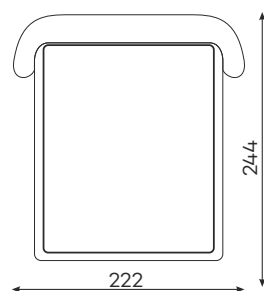

# Corner sofas

Available in a left-hand or right-hand configuration. The sets below are left-hand facing.

DOMANI SET 14

DOMANI SET 15

DOMANI SET 17

DOMANI SET 18

DOMANI SET 20

## Łóżko

WYSOKOŚĆ ZAGŁÓWKA 105 cm

DOMANI BED 160

**POWIERZCHNIA SPANIA** ☾  
200 x 160 cm

DOMANI BED 180

**POWIERZCHNIA SPANIA** ☾  
200 x 180 cm

DOMANI BED 200

**POWIERZCHNIA SPANIA** ☾  
200 x 200 cm