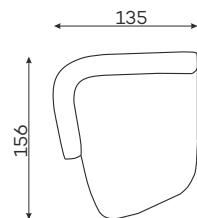

## Łóżko

WYSOKOŚĆ ZAGŁÓWKA 105 cm

DOMANI BED 160

**POWIERZCHNIA SPANIA** ☾  
200 x 160 cm

DOMANI BED 180

**POWIERZCHNIA SPANIA** ☾  
200 x 180 cm

DOMANI BED 200

**POWIERZCHNIA SPANIA** ☾  
200 x 200 cm

# Moduły

Dostępne w wersji lewej lub prawej.

SIEDZ. 2-OS  
OPARCIE MAŁE L/P.

SIEDZ. 2-OS  
OPARCIE DUŻE L/P.

ELEMENT NAROŻNY  
OKRĄGLY „S”

SIEDZ. 1-OS

SIEDZ. 1-OS  
Z BOKIEM L/P.

SIEDZ. 1,5-OS, 25°  
Z BOKIEM L/P.

ELEMENT NAROŻNY  
ASYMETRYCZNY

SIEDZ. 1,5-OS  
Z BOKIEM L/P.

SIEDZ. 2-OS  
Z BOKIEM L/P.

ELEMENT NAROŻNY

OTOMANA

ELEMENT NAROŻNY 60°

SIEDZ. 45° Z BOKIEM L/P.

PUFA

# Fotel

Tolerancja wymiarów mebli tapicerowanych +/- 4 cm.