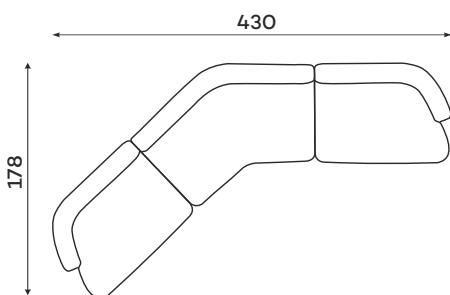

# Corner sofas

Available in a left-hand or right-hand configuration. The sets below are left-hand facing.

DOMANI SET 1

DOMANI SET 2

DOMANI SET 3

DOMANI SET 4

DOMANI SET 5

DOMANI SET 6

# Corner sofas

Available in a left-hand or right-hand configuration. The sets below are left-hand facing.

DOMANI SET 14

DOMANI SET 15

DOMANI SET 17

DOMANI SET 18

DOMANI SET 20

## Łóżko

WYSOKOŚĆ ZAGŁÓWKA 105 cm

DOMANI BED 160

**POWIERZCHNIA SPANIA** ☾  
200 x 160 cm

DOMANI BED 180

**POWIERZCHNIA SPANIA** ☾  
200 x 180 cm

DOMANI BED 200

**POWIERZCHNIA SPANIA** ☾  
200 x 200 cm