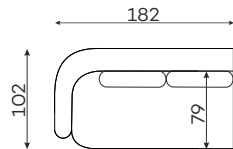

## Łóżko

WYSOKOŚĆ ZAGŁÓWKA 105 cm

DOMANI BED 160

**POWIERZCHNIA SPANIA** ☾  
200 x 160 cm

DOMANI BED 180

**POWIERZCHNIA SPANIA** ☾  
200 x 180 cm

DOMANI BED 200

**POWIERZCHNIA SPANIA** ☾  
200 x 200 cm

# Moduły

Dostępne w wersji lewej lub prawej.

SIEDZ. 2-OS  
OPARCIE MAŁE L/P.

SIEDZ. 2-OS  
OPARCIE DUŻE L/P.

ELEMENT NAROŻNY  
OKRĄGLY „S”

SIEDZ. 1-OS

SIEDZ. 1-OS  
Z BOKIEM L/P.

SIEDZ. 1,5-OS, 25°  
Z BOKIEM L/P.

ELEMENT NAROŻNY  
ASYMETRYCZNY

SIEDZ. 1,5-OS  
Z BOKIEM L/P.

SIEDZ. 2-OS  
Z BOKIEM L/P.

ELEMENT NAROŻNY

OTOMANA

ELEMENT NAROŻNY 60°

SIEDZ. 45° Z BOKIEM L/P.

PUFA