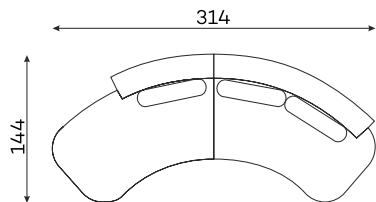

# Corner sofas

Available in a left-hand or right-hand configuration. The sets below are left-hand facing.

DOMANI SET 1

DOMANI SET 2

DOMANI SET 3

DOMANI SET 4

DOMANI SET 5

DOMANI SET 6

## Łóżko

WYSOKOŚĆ ZAGŁÓWKA 105 cm

DOMANI BED 160

**POWIERZCHNIA SPANIA** ☾  
200 x 160 cm

DOMANI BED 180

**POWIERZCHNIA SPANIA** ☾  
200 x 180 cm

DOMANI BED 200

**POWIERZCHNIA SPANIA** ☾  
200 x 200 cm