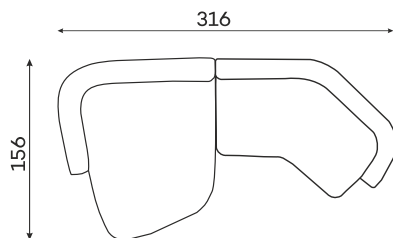

# Corner sofas

Available in a left-hand or right-hand configuration. The sets below are left-hand facing.

DOMANI SET 1

DOMANI SET 2

DOMANI SET 3

DOMANI SET 4

DOMANI SET 5

DOMANI SET 6

DOMANI SET 7

DOMANI SET 8

DOMANI SET 9

DOMANI SET 10

DOMANI SET 11

DOMANI SET 12

# Corner sofas

Available in a left-hand or right-hand configuration. The sets below are left-hand facing.

DOMANI SET 14

DOMANI SET 15

DOMANI SET 17

DOMANI SET 18

DOMANI SET 20

## Łóżko

WYSOKOŚĆ ZAGŁÓWKA 105 cm

DOMANI BED 160

**POWIERZCHNIA SPANIA** ☾  
200 x 160 cm

DOMANI BED 180

**POWIERZCHNIA SPANIA** ☾  
200 x 180 cm

DOMANI BED 200

**POWIERZCHNIA SPANIA** ☾  
200 x 200 cm