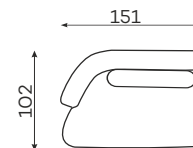

## Łóżko

WYSOKOŚĆ ZAGŁÓWKA 105 cm

DOMANI BED 160

**POWIERZCHNIA SPANIA** ☾  
200 x 160 cm

DOMANI BED 180

**POWIERZCHNIA SPANIA** ☾  
200 x 180 cm

DOMANI BED 200

**POWIERZCHNIA SPANIA** ☾  
200 x 200 cm

## Sofa

SOFA 2-OSOBY

SOFA 3-OSOBY

**POWIERZCHNIA SPANIA** ☾  
200 x 152 cm

SOFA LOGE

# Moduły

Dostępne w wersji lewej lub prawej.

SIEDZ. 2-OS  
OPARCIE MAŁE L/P.

SIEDZ. 2-OS  
OPARCIE DUŻE L/P.

ELEMENT NAROŻNY  
OKRĄGLY „S”

SIEDZ. 1-OS

SIEDZ. 1-OS  
Z BOKIEM L/P.

SIEDZ. 1,5-OS, 25°  
Z BOKIEM L/P.

ELEMENT NAROŻNY  
ASYMETRYCZNY

SIEDZ. 1,5-OS  
Z BOKIEM L/P.

SIEDZ. 2-OS  
Z BOKIEM L/P.

ELEMENT NAROŻNY

OTOMANA

ELEMENT NAROŻNY 60°

SIEDZ. 45° Z BOKIEM L/P.

PUFA