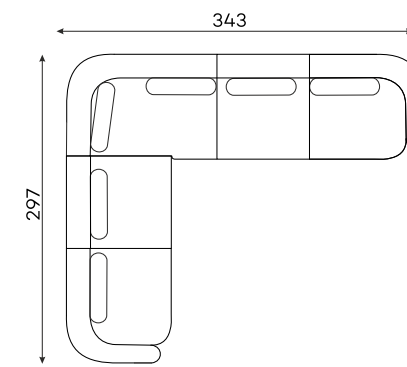

DOMANI SET 8