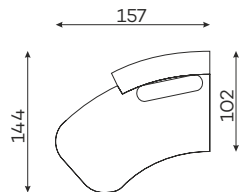

## Łóżko

WYSOKOŚĆ ZAGŁÓWKA 105 cm

DOMANI BED 160

**POWIERZCHNIA SPANIA** ☾  
200 x 160 cm

DOMANI BED 180

**POWIERZCHNIA SPANIA** ☾  
200 x 180 cm

DOMANI BED 200

**POWIERZCHNIA SPANIA** ☾  
200 x 200 cm

## Sofa

SOFA 2-OSOBY

SOFA 3-OSOBY

**POWIERZCHNIA SPANIA** ☾  
200 x 152 cm

SOFA LOGE

# Moduły

Dostępne w wersji lewej lub prawej.

SIEDZ. 2-OS  
OPARCIE MAŁE L/P.

SIEDZ. 2-OS  
OPARCIE DUŻE L/P.

ELEMENT NAROŻNY  
OKRĄGLY „S”

SIEDZ. 1-OS

SIEDZ. 1-OS  
Z BOKIEM L/P.

SIEDZ. 1,5-OS, 25°  
Z BOKIEM L/P.