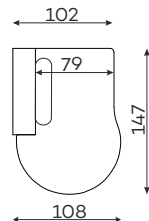

## Łóżko

WYSOKOŚĆ ZAGŁÓWKA 105 cm

DOMANI BED 160

**POWIERZCHNIA SPANIA** ☾  
200 x 160 cm

DOMANI BED 180

**POWIERZCHNIA SPANIA** ☾  
200 x 180 cm

DOMANI BED 200

**POWIERZCHNIA SPANIA** ☾  
200 x 200 cm

ELEMENT NAROŻNY  
ASYMETRYCZNY

SIEDZ. 1,5-OS  
Z BOKIEM L/P.

SIEDZ. 2-OS  
Z BOKIEM L/P.

ELEMENT NAROŻNY

OTOMANA

ELEMENT NAROŻNY 60°

SIEDZ. 45° Z BOKIEM L/P.

PUFA

# Fotel

Tolerancja wymiarów mebli tapicerowanych +/- 4 cm.

## Pozostałe wymiary techniczne