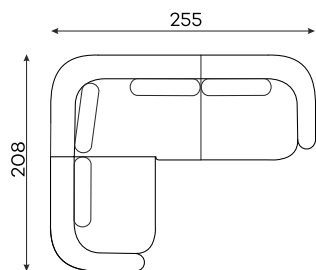

# Corner sofas

Available in a left-hand or right-hand configuration. The sets below are left-hand facing.

DOMANI SET 1

DOMANI SET 2

DOMANI SET 3

DOMANI SET 4

DOMANI SET 5

DOMANI SET 6

## Łóżko

WYSOKOŚĆ ZAGŁÓWKA 105 cm

DOMANI BED 160

**POWIERZCHNIA SPANIA** ☾  
200 x 160 cm

DOMANI BED 180

**POWIERZCHNIA SPANIA** ☾  
200 x 180 cm

DOMANI BED 200

**POWIERZCHNIA SPANIA** ☾  
200 x 200 cm