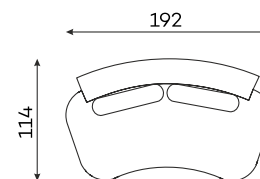

Sofa

SOFA 2-OSOBY