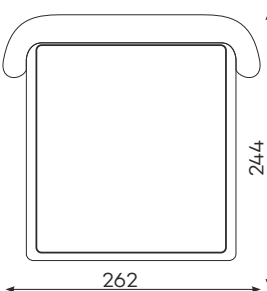

## Łóżko

WYSOKOŚĆ ZAGŁÓWKA 105 cm

DOMANI BED 160

**POWIERZCHNIA SPANIA** ☾  
200 x 160 cm

DOMANI BED 180

**POWIERZCHNIA SPANIA** ☾  
200 x 180 cm

DOMANI BED 200

**POWIERZCHNIA SPANIA** ☾  
200 x 200 cm

## Sofa

SOFA 2-OSOBY

SOFA 3-OSOBY

**POWIERZCHNIA SPANIA** ☾  
200 x 152 cm

SOFA LOGE