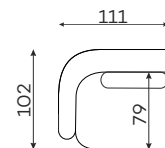

## Łóżko

WYSOKOŚĆ ZAGŁÓWKA 105 cm

DOMANI BED 160

**POWIERZCHNIA SPANIA** ☾  
200 x 160 cm

DOMANI BED 180

**POWIERZCHNIA SPANIA** ☾  
200 x 180 cm

DOMANI BED 200

**POWIERZCHNIA SPANIA** ☾  
200 x 200 cm

# Moduły

Dostępne w wersji lewej lub prawej.

SIEDZ. 2-OS  
OPARCIE MAŁE L/P.

SIEDZ. 2-OS  
OPARCIE DUŻE L/P.

ELEMENT NAROŻNY  
OKRĄGLY „S”

SIEDZ. 1-OS

SIEDZ. 1-OS  
Z BOKIEM L/P.

SIEDZ. 1,5-OS, 25°  
Z BOKIEM L/P.

ELEMENT NAROŻNY  
ASYMETRYCZNY

SIEDZ. 1,5-OS  
Z BOKIEM L/P.

SIEDZ. 2-OS  
Z BOKIEM L/P.

ELEMENT NAROŻNY

OTOMANA

ELEMENT NAROŻNY 60°

SIEDZ. 45° Z BOKIEM L/P.

PUFA