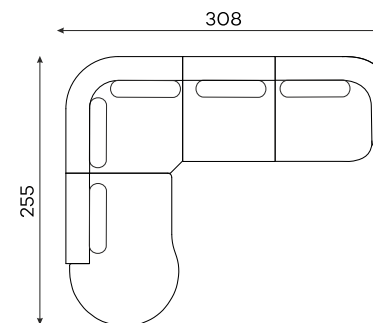

# Corner sofas

Available in a left-hand or right-hand configuration. The sets below are left-hand facing.

DOMANI SET 1

DOMANI SET 2

DOMANI SET 3

DOMANI SET 4

DOMANI SET 5

DOMANI SET 6

DOMANI SET 7

DOMANI SET 8

DOMANI SET 9

DOMANI SET 10

DOMANI SET 11

DOMANI SET 12

# Corner sofas

Available in a left-hand or right-hand configuration. The sets below are left-hand facing.

DOMANI SET 14

DOMANI SET 15

DOMANI SET 17

DOMANI SET 18

DOMANI SET 20

## Łóżko

WYSOKOŚĆ ZAGŁÓWKA 105 cm

DOMANI BED 160

**POWIERZCHNIA SPANIA** ☾  
200 x 160 cm

DOMANI BED 180

**POWIERZCHNIA SPANIA** ☾  
200 x 180 cm

DOMANI BED 200

**POWIERZCHNIA SPANIA** ☾  
200 x 200 cm