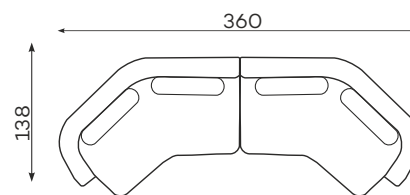

# Corner sofas

Available in a left-hand or right-hand configuration. The sets below are left-hand facing.

DOMANI SET 14

DOMANI SET 15

DOMANI SET 17

DOMANI SET 18

DOMANI SET 20

## Łóżko

WYSOKOŚĆ ZAGŁÓWKA 105 cm

DOMANI BED 160

**POWIERZCHNIA SPANIA** ☾  
200 x 160 cm

DOMANI BED 180

**POWIERZCHNIA SPANIA** ☾  
200 x 180 cm

DOMANI BED 200

**POWIERZCHNIA SPANIA** ☾  
200 x 200 cm