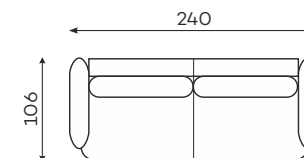

SOFA 3-OSOBY