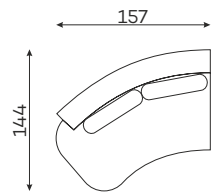

## Łóżko

WYSOKOŚĆ ZAGŁÓWKA 105 cm

DOMANI BED 160

**POWIERZCHNIA SPANIA** ☾  
200 x 160 cm

DOMANI BED 180

**POWIERZCHNIA SPANIA** ☾  
200 x 180 cm

DOMANI BED 200

**POWIERZCHNIA SPANIA** ☾  
200 x 200 cm

## Sofa

SOFA 2-OSOBY

SOFA 3-OSOBY

**POWIERZCHNIA SPANIA** ☾  
200 x 152 cm

SOFA LOGE

# Moduły

Dostępne w wersji lewej lub prawej.

SIEDZ. 2-OS  
OPARCIE MAŁE L/P.

SIEDZ. 2-OS  
OPARCIE DUŻE L/P.

ELEMENT NAROŻNY  
OKRĄGLY „S”

SIEDZ. 1-OS

SIEDZ. 1-OS  
Z BOKIEM L/P.

SIEDZ. 1,5-OS, 25°  
Z BOKIEM L/P.