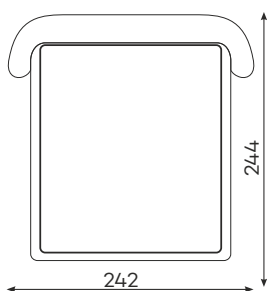

# Corner sofas

Available in a left-hand or right-hand configuration. The sets below are left-hand facing.

DOMANI SET 14

DOMANI SET 15

DOMANI SET 17

DOMANI SET 18

DOMANI SET 20

## Łóżko

WYSOKOŚĆ ZAGŁÓWKA 105 cm

DOMANI BED 160

**POWIERZCHNIA SPANIA** ☾  
200 x 160 cm

DOMANI BED 180

**POWIERZCHNIA SPANIA** ☾  
200 x 180 cm

DOMANI BED 200

**POWIERZCHNIA SPANIA** ☾  
200 x 200 cm

## Sofa

SOFA 2-OSOBY

SOFA 3-OSOBY

**POWIERZCHNIA SPANIA** ☾  
200 x 152 cm

SOFA LOGE