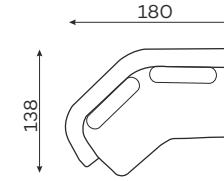

## Łóżko

WYSOKOŚĆ ZAGŁÓWKA 105 cm

DOMANI BED 160

**POWIERZCHNIA SPANIA** ☾  
200 x 160 cm

DOMANI BED 180

**POWIERZCHNIA SPANIA** ☾  
200 x 180 cm

DOMANI BED 200

**POWIERZCHNIA SPANIA** ☾  
200 x 200 cm

# Moduły

Dostępne w wersji lewej lub prawej.

SIEDZ. 2-OS  
OPARCIE MAŁE L/P.

SIEDZ. 2-OS  
OPARCIE DUŻE L/P.

ELEMENT NAROŻNY  
OKRĄGLY „S”

SIEDZ. 1-OS

SIEDZ. 1-OS  
Z BOKIEM L/P.

SIEDZ. 1,5-OS, 25°  
Z BOKIEM L/P.

ELEMENT NAROŻNY  
ASYMETRYCZNY

SIEDZ. 1,5-OS  
Z BOKIEM L/P.

SIEDZ. 2-OS  
Z BOKIEM L/P.

ELEMENT NAROŻNY

OTOMANA

ELEMENT NAROŻNY 60°

SIEDZ. 45° Z BOKIEM L/P.

PUFA