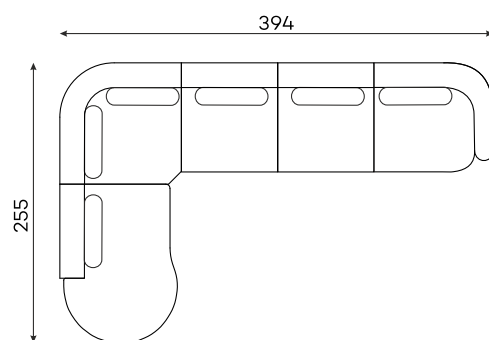

# Corner sofas

Available in a left-hand or right-hand configuration. The sets below are left-hand facing.

DOMANI SET 14

DOMANI SET 15

DOMANI SET 17

DOMANI SET 18

DOMANI SET 20

## Łóżko

WYSOKOŚĆ ZAGŁÓWKA 105 cm

DOMANI BED 160

**POWIERZCHNIA SPANIA** ☾  
200 x 160 cm

DOMANI BED 180

**POWIERZCHNIA SPANIA** ☾  
200 x 180 cm

DOMANI BED 200

**POWIERZCHNIA SPANIA** ☾  
200 x 200 cm