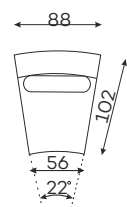

## Łóżko

WYSOKOŚĆ ZAGŁÓWKA 105 cm

DOMANI BED 160

**POWIERZCHNIA SPANIA** ☾  
200 x 160 cm

DOMANI BED 180

**POWIERZCHNIA SPANIA** ☾  
200 x 180 cm

DOMANI BED 200

**POWIERZCHNIA SPANIA** ☾  
200 x 200 cm

## Sofa

SOFA 2-OSOBY

SOFA 3-OSOBY

**POWIERZCHNIA SPANIA** ☾  
200 x 152 cm

SOFA LOGE

# Moduły

Dostępne w wersji lewej lub prawej.

SIEDZ. 2-OS  
OPARCIE MAŁE L/P.

SIEDZ. 2-OS  
OPARCIE DUŻE L/P.

ELEMENT NAROŻNY  
OKRĄGLY „S”

SIEDZ. 1-OS

SIEDZ. 1-OS  
Z BOKIEM L/P.

SIEDZ. 1,5-OS, 25°  
Z BOKIEM L/P.

ELEMENT NAROŻNY  
ASYMETRYCZNY

SIEDZ. 1,5-OS  
Z BOKIEM L/P.

SIEDZ. 2-OS  
Z BOKIEM L/P.

ELEMENT NAROŻNY

OTOMANA

ELEMENT NAROŻNY 60°

SIEDZ. 45° Z BOKIEM L/P.

PUFA