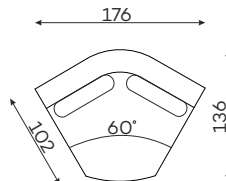

## Łóżko

WYSOKOŚĆ ZAGŁÓWKA 105 cm

DOMANI BED 160

**POWIERZCHNIA SPANIA** ☾  
200 x 160 cm

DOMANI BED 180

**POWIERZCHNIA SPANIA** ☾  
200 x 180 cm

DOMANI BED 200

**POWIERZCHNIA SPANIA** ☾  
200 x 200 cm

# Moduły

Dostępne w wersji lewej lub prawej.

SIEDZ. 2-OS  
OPARCIE MAŁE L/P.

SIEDZ. 2-OS  
OPARCIE DUŻE L/P.

ELEMENT NAROŻNY  
OKRĄGLY „S”

SIEDZ. 1-OS

SIEDZ. 1-OS  
Z BOKIEM L/P.

SIEDZ. 1,5-OS, 25°  
Z BOKIEM L/P.

ELEMENT NAROŻNY  
ASYMETRYCZNY

SIEDZ. 1,5-OS  
Z BOKIEM L/P.

SIEDZ. 2-OS  
Z BOKIEM L/P.

ELEMENT NAROŻNY

OTOMANA

ELEMENT NAROŻNY 60°

SIEDZ. 45° Z BOKIEM L/P.

PUFA

# Fotel

Tolerancja wymiarów mebli tapicerowanych +/- 4 cm.