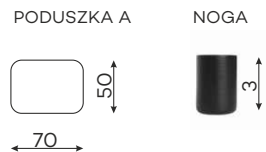

Pozostałe wymiary techniczne

Co wyróżnia Domani?

Sprężyny faliste - Zwiększona elastyczność siedziska, pianka wysokoelastyczna, długotrwały komfort i trwałość.

Szeroki wybór tkanin - Tkaniny z powłoką hydrofobową, łatwe w czyszczeniu materiały, ekskluzywna kolekcja.

W pełni tapicerowana konstrukcja - Estetyka wizualna z każdej strony (360 stopni), spójna i jednolita forma.

Rdzeń z pianki wysokoelastycznej - Trwałe siedzisko, lepsza sprężystość, odporność na odkształcenia.

Ergonomiczne siedzisko i oparcie - Dopasowanie do naturalnych kształtów ciała, doskonałe podparcie, zwiększony komfort.

Zintegrowana funkcja spania - Łatwa transformacja, dodatkowa przestrzeń do spania, wielofunkcyjna konstrukcja.

Zintegrowany schowek na pościel - Ukryta przegroda na koce i poduszki, oszczędność miejsca i wygoda. (dotyczy tylko DOMANI SOFA 3-OSOBOWA Z FUNKCJĄ SPANIA)

Oparcie ze sprężynami typu bonell - Składane oparcie, lepsze wsparcie lędźwiowe, trwała konstrukcja. (dotyczy tylko DOMANI SOFA 3-OSOBOWA Z FUNKCJĄ SPANIA)

Konstrukcja modułowa - Indywidualna konfiguracja, elastyczny układ, idealne dopasowanie do każdej przestrzeni. (dotyczy tylko DOMANI SOFA 3-OSOBOWA Z FUNKCJĄ SPANIA)

V 03. Zdjęcia i rysunki mogą się różnić od rzeczywistości. Wymiary zawarte w opisie technicznym są orientacyjne i mogą ulec zmianie (z tolerancją +/- 3%-4%). Firma zastrzega sobie prawo do zmiany właściwości technicznych produktów przedstawionych w tej karcie bez powiadomienia w wyniku aktualizacji technicznych.