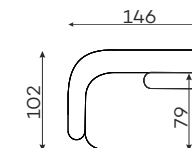

## Łóżko

WYSOKOŚĆ ZAGŁÓWKA 105 cm

DOMANI BED 160

**POWIERZCHNIA SPANIA** ☾  
200 x 160 cm

DOMANI BED 180

**POWIERZCHNIA SPANIA** ☾  
200 x 180 cm

DOMANI BED 200

**POWIERZCHNIA SPANIA** ☾  
200 x 200 cm

# Moduły

Dostępne w wersji lewej lub prawej.

SIEDZ. 2-OS  
OPARCIE MAŁE L/P.

SIEDZ. 2-OS  
OPARCIE DUŻE L/P.

ELEMENT NAROŻNY  
OKRĄGLY „S”

SIEDZ. 1-OS

SIEDZ. 1-OS  
Z BOKIEM L/P.

SIEDZ. 1,5-OS, 25°  
Z BOKIEM L/P.

ELEMENT NAROŻNY  
ASYMETRYCZNY

SIEDZ. 1,5-OS  
Z BOKIEM L/P.

SIEDZ. 2-OS  
Z BOKIEM L/P.

ELEMENT NAROŻNY

OTOMANA

ELEMENT NAROŻNY 60°

SIEDZ. 45° Z BOKIEM L/P.

PUFA