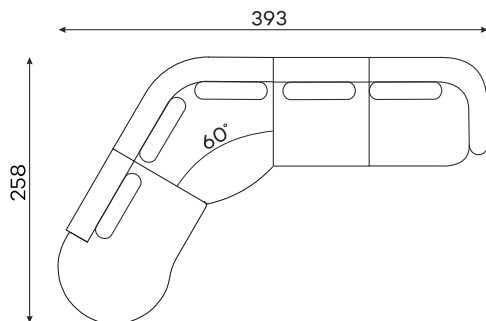

# Corner sofas

Available in a left-hand or right-hand configuration. The sets below are left-hand facing.

DOMANI SET 1

DOMANI SET 2

DOMANI SET 3

DOMANI SET 4

DOMANI SET 5

DOMANI SET 6

DOMANI SET 7

DOMANI SET 8

DOMANI SET 9

DOMANI SET 10

DOMANI SET 11

DOMANI SET 12

# Corner sofas

Available in a left-hand or right-hand configuration. The sets below are left-hand facing.

DOMANI SET 14

DOMANI SET 15

DOMANI SET 17

DOMANI SET 18

DOMANI SET 20

## Łóżko

WYSOKOŚĆ ZAGŁÓWKA 105 cm

DOMANI BED 160

**POWIERZCHNIA SPANIA** ☾  
200 x 160 cm

DOMANI BED 180

**POWIERZCHNIA SPANIA** ☾  
200 x 180 cm

DOMANI BED 200

**POWIERZCHNIA SPANIA** ☾  
200 x 200 cm