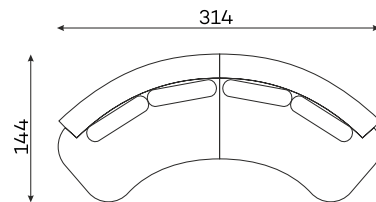

# Corner sofas

Available in a left-hand or right-hand configuration. The sets below are left-hand facing.

DOMANI SET 1

DOMANI SET 2

DOMANI SET 3

DOMANI SET 4

DOMANI SET 5

DOMANI SET 6

## Łóżko

WYSOKOŚĆ ZAGŁÓWKA 105 cm

DOMANI BED 160

**POWIERZCHNIA SPANIA** ☾  
200 x 160 cm

DOMANI BED 180

**POWIERZCHNIA SPANIA** ☾  
200 x 180 cm

DOMANI BED 200

**POWIERZCHNIA SPANIA** ☾  
200 x 200 cm