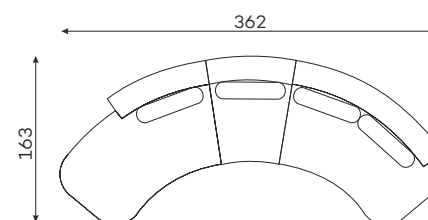

# Corner sofas

Available in a left-hand or right-hand configuration. The sets below are left-hand facing.

DOMANI SET 1

DOMANI SET 2

DOMANI SET 3

DOMANI SET 4

DOMANI SET 5

DOMANI SET 6

DOMANI SET 7

DOMANI SET 8

DOMANI SET 9

DOMANI SET 10

DOMANI SET 11

DOMANI SET 12

# Corner sofas

Available in a left-hand or right-hand configuration. The sets below are left-hand facing.

DOMANI SET 14

DOMANI SET 15

DOMANI SET 17

DOMANI SET 18

DOMANI SET 20

## Łóżko

WYSOKOŚĆ ZAGŁÓWKA 105 cm

DOMANI BED 160

**POWIERZCHNIA SPANIA** ☾  
200 x 160 cm

DOMANI BED 180

**POWIERZCHNIA SPANIA** ☾  
200 x 180 cm

DOMANI BED 200

**POWIERZCHNIA SPANIA** ☾  
200 x 200 cm