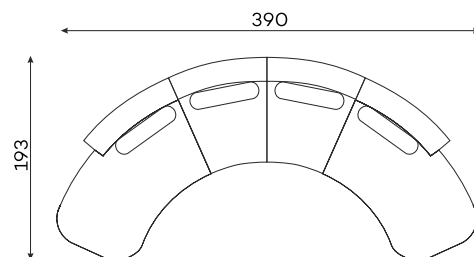

# Corner sofas

Available in a left-hand or right-hand configuration. The sets below are left-hand facing.

DOMANI SET 1

DOMANI SET 2

DOMANI SET 3

DOMANI SET 4

DOMANI SET 5

DOMANI SET 6

DOMANI SET 7

DOMANI SET 8

DOMANI SET 9

DOMANI SET 10

DOMANI SET 11

DOMANI SET 12

# Corner sofas

Available in a left-hand or right-hand configuration. The sets below are left-hand facing.

DOMANI SET 14

DOMANI SET 15

DOMANI SET 17

DOMANI SET 18

DOMANI SET 20

## Łóżko

WYSOKOŚĆ ZAGŁÓWKA 105 cm

DOMANI BED 160

**POWIERZCHNIA SPANIA** ☾  
200 x 160 cm

DOMANI BED 180

**POWIERZCHNIA SPANIA** ☾  
200 x 180 cm

DOMANI BED 200

**POWIERZCHNIA SPANIA** ☾  
200 x 200 cm