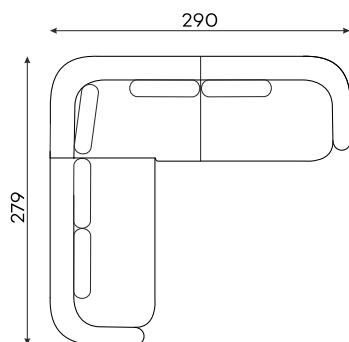

# Corner sofas

Available in a left-hand or right-hand configuration. The sets below are left-hand facing.

DOMANI SET 1

DOMANI SET 2

DOMANI SET 3

DOMANI SET 4

DOMANI SET 5

DOMANI SET 6

DOMANI SET 7

DOMANI SET 8

DOMANI SET 9

DOMANI SET 10

DOMANI SET 11

DOMANI SET 12

## Łóżko

WYSOKOŚĆ ZAGŁÓWKA 105 cm

DOMANI BED 160

**POWIERZCHNIA SPANIA** ☾  
200 x 160 cm

DOMANI BED 180

**POWIERZCHNIA SPANIA** ☾  
200 x 180 cm

DOMANI BED 200

**POWIERZCHNIA SPANIA** ☾  
200 x 200 cm