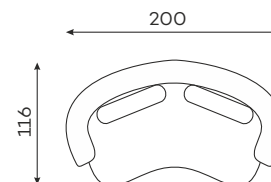

## Łóżko

WYSOKOŚĆ ZAGŁÓWKA 105 cm

DOMANI BED 160

**POWIERZCHNIA SPANIA** ☾  
200 x 160 cm

DOMANI BED 180

**POWIERZCHNIA SPANIA** ☾  
200 x 180 cm

DOMANI BED 200

**POWIERZCHNIA SPANIA** ☾  
200 x 200 cm

## Sofa

SOFA 2-OSOBY

SOFA 3-OSOBY

**POWIERZCHNIA SPANIA** ☾  
200 x 152 cm

SOFA LOGE

# Moduły

Dostępne w wersji lewej lub prawej.

SIEDZ. 2-OS  
OPARCIE MAŁE L/P.

SIEDZ. 2-OS  
OPARCIE DUŻE L/P.

ELEMENT NAROŻNY  
OKRĄGLY „S”

SIEDZ. 1-OS

SIEDZ. 1-OS  
Z BOKIEM L/P.

SIEDZ. 1,5-OS, 25°  
Z BOKIEM L/P.