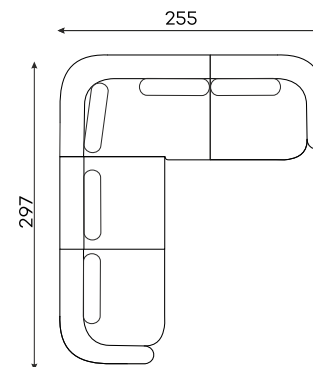

DOMANI SET 7