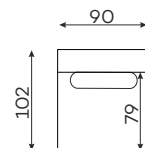

## Łóżko

WYSOKOŚĆ ZAGŁÓWKA 105 cm

DOMANI BED 160

**POWIERZCHNIA SPANIA** ☾  
200 x 160 cm

DOMANI BED 180

**POWIERZCHNIA SPANIA** ☾  
200 x 180 cm

DOMANI BED 200

**POWIERZCHNIA SPANIA** ☾  
200 x 200 cm

# Moduły

Dostępne w wersji lewej lub prawej.

SIEDZ. 2-OS  
OPARCIE MAŁE L/P.

SIEDZ. 2-OS  
OPARCIE DUŻE L/P.

ELEMENT NAROŻNY  
OKRĄGLY „S”

SIEDZ. 1-OS

SIEDZ. 1-OS  
Z BOKIEM L/P.

SIEDZ. 1,5-OS, 25°  
Z BOKIEM L/P.

ELEMENT NAROŻNY  
ASYMETRYCZNY

SIEDZ. 1,5-OS  
Z BOKIEM L/P.

SIEDZ. 2-OS  
Z BOKIEM L/P.

ELEMENT NAROŻNY

OTOMANA

ELEMENT NAROŻNY 60°

SIEDZ. 45° Z BOKIEM L/P.

PUFA