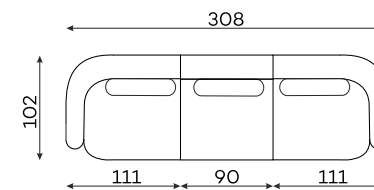

# Corner sofas

Available in a left-hand or right-hand configuration. The sets below are left-hand facing.

DOMANI SET 1

DOMANI SET 2

DOMANI SET 3

DOMANI SET 4

DOMANI SET 5

DOMANI SET 6

## Łóżko

WYSOKOŚĆ ZAGŁÓWKA 105 cm

DOMANI BED 160

**POWIERZCHNIA SPANIA** ☾  
200 x 160 cm

DOMANI BED 180

**POWIERZCHNIA SPANIA** ☾  
200 x 180 cm

DOMANI BED 200

**POWIERZCHNIA SPANIA** ☾  
200 x 200 cm

## Pozostałe wymiary techniczne