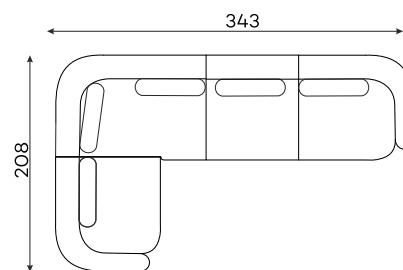

# Corner sofas

Available in a left-hand or right-hand configuration. The sets below are left-hand facing.

DOMANI SET 1

DOMANI SET 2

DOMANI SET 3

DOMANI SET 4

DOMANI SET 5

DOMANI SET 6

## Łóżko

WYSOKOŚĆ ZAGŁÓWKA 105 cm

DOMANI BED 160

**POWIERZCHNIA SPANIA** ☾  
200 x 160 cm

DOMANI BED 180

**POWIERZCHNIA SPANIA** ☾  
200 x 180 cm

DOMANI BED 200

**POWIERZCHNIA SPANIA** ☾  
200 x 200 cm