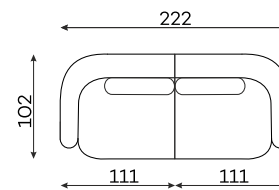

# Corner sofas

Available in a left-hand or right-hand configuration. The sets below are left-hand facing.

DOMANI SET 1

DOMANI SET 2

DOMANI SET 3

DOMANI SET 4

DOMANI SET 5

DOMANI SET 6

DOMANI SET 7

DOMANI SET 8

DOMANI SET 9

DOMANI SET 10

DOMANI SET 11

DOMANI SET 12

## Łóżko

WYSOKOŚĆ ZAGŁÓWKA 105 cm

DOMANI BED 160

**POWIERZCHNIA SPANIA** ☾  
200 x 160 cm

DOMANI BED 180

**POWIERZCHNIA SPANIA** ☾  
200 x 180 cm

DOMANI BED 200

**POWIERZCHNIA SPANIA** ☾  
200 x 200 cm

## Pozostałe wymiary techniczne