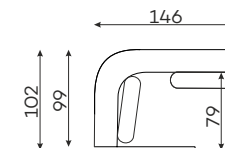

## Łóżko

WYSOKOŚĆ ZAGŁÓWKA 105 cm

DOMANI BED 160

**POWIERZCHNIA SPANIA** ☾  
200 x 160 cm

DOMANI BED 180

**POWIERZCHNIA SPANIA** ☾  
200 x 180 cm

DOMANI BED 200

**POWIERZCHNIA SPANIA** ☾  
200 x 200 cm

# Moduły

Dostępne w wersji lewej lub prawej.

SIEDZ. 2-OS  
OPARCIE MAŁE L/P.

SIEDZ. 2-OS  
OPARCIE DUŻE L/P.

ELEMENT NAROŻNY  
OKRĄGLY „S”

SIEDZ. 1-OS

SIEDZ. 1-OS  
Z BOKIEM L/P.

SIEDZ. 1,5-OS, 25°  
Z BOKIEM L/P.

ELEMENT NAROŻNY  
ASYMETRYCZNY

SIEDZ. 1,5-OS  
Z BOKIEM L/P.

SIEDZ. 2-OS  
Z BOKIEM L/P.

ELEMENT NAROŻNY

OTOMANA

ELEMENT NAROŻNY 60°

SIEDZ. 45° Z BOKIEM L/P.

PUFA